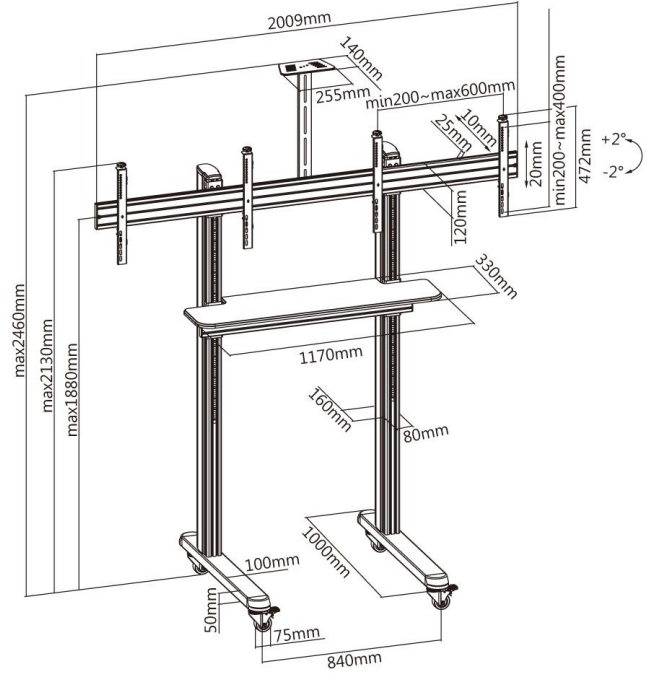

reflecta TV Sehпасı 55VCD-Raf

45-55"
114-140 cm

max.
50 kg
per
TV

max.
5 kg
DVD

max.
5 kg
CAMERA

VESA
200x200
300x300 400x200
400x300 400x400
600x400

Ürün Bilgisi

- Alüminyum Üniversal TV Sehпасı
- Ekran başına maksimum taşıma kapasitesi: 50kg
- Rafların Maksimum Taşıma Kapasitesi : 5 Kg
- 2x 45"-55" (114-140 cm)
- Vesa: 200x200, 300x300, 400x200, 400x300, 400x400, 600x400
- Eğim: +/-2°
- Yükseklik ayarlı kamera rafı: 40~550 mm
- Sütunlar boyunca ayarlanabilen TV'ye raf yüksekliği
- Kablo yönetimi: Ekranlara bağlı kabloları zarif bir şekilde gizler
- Kilitleme mekanizmalı tekerlekler

Kod: 23196

Özellikler, önceden haber verilmeksizin değiştirilebilir